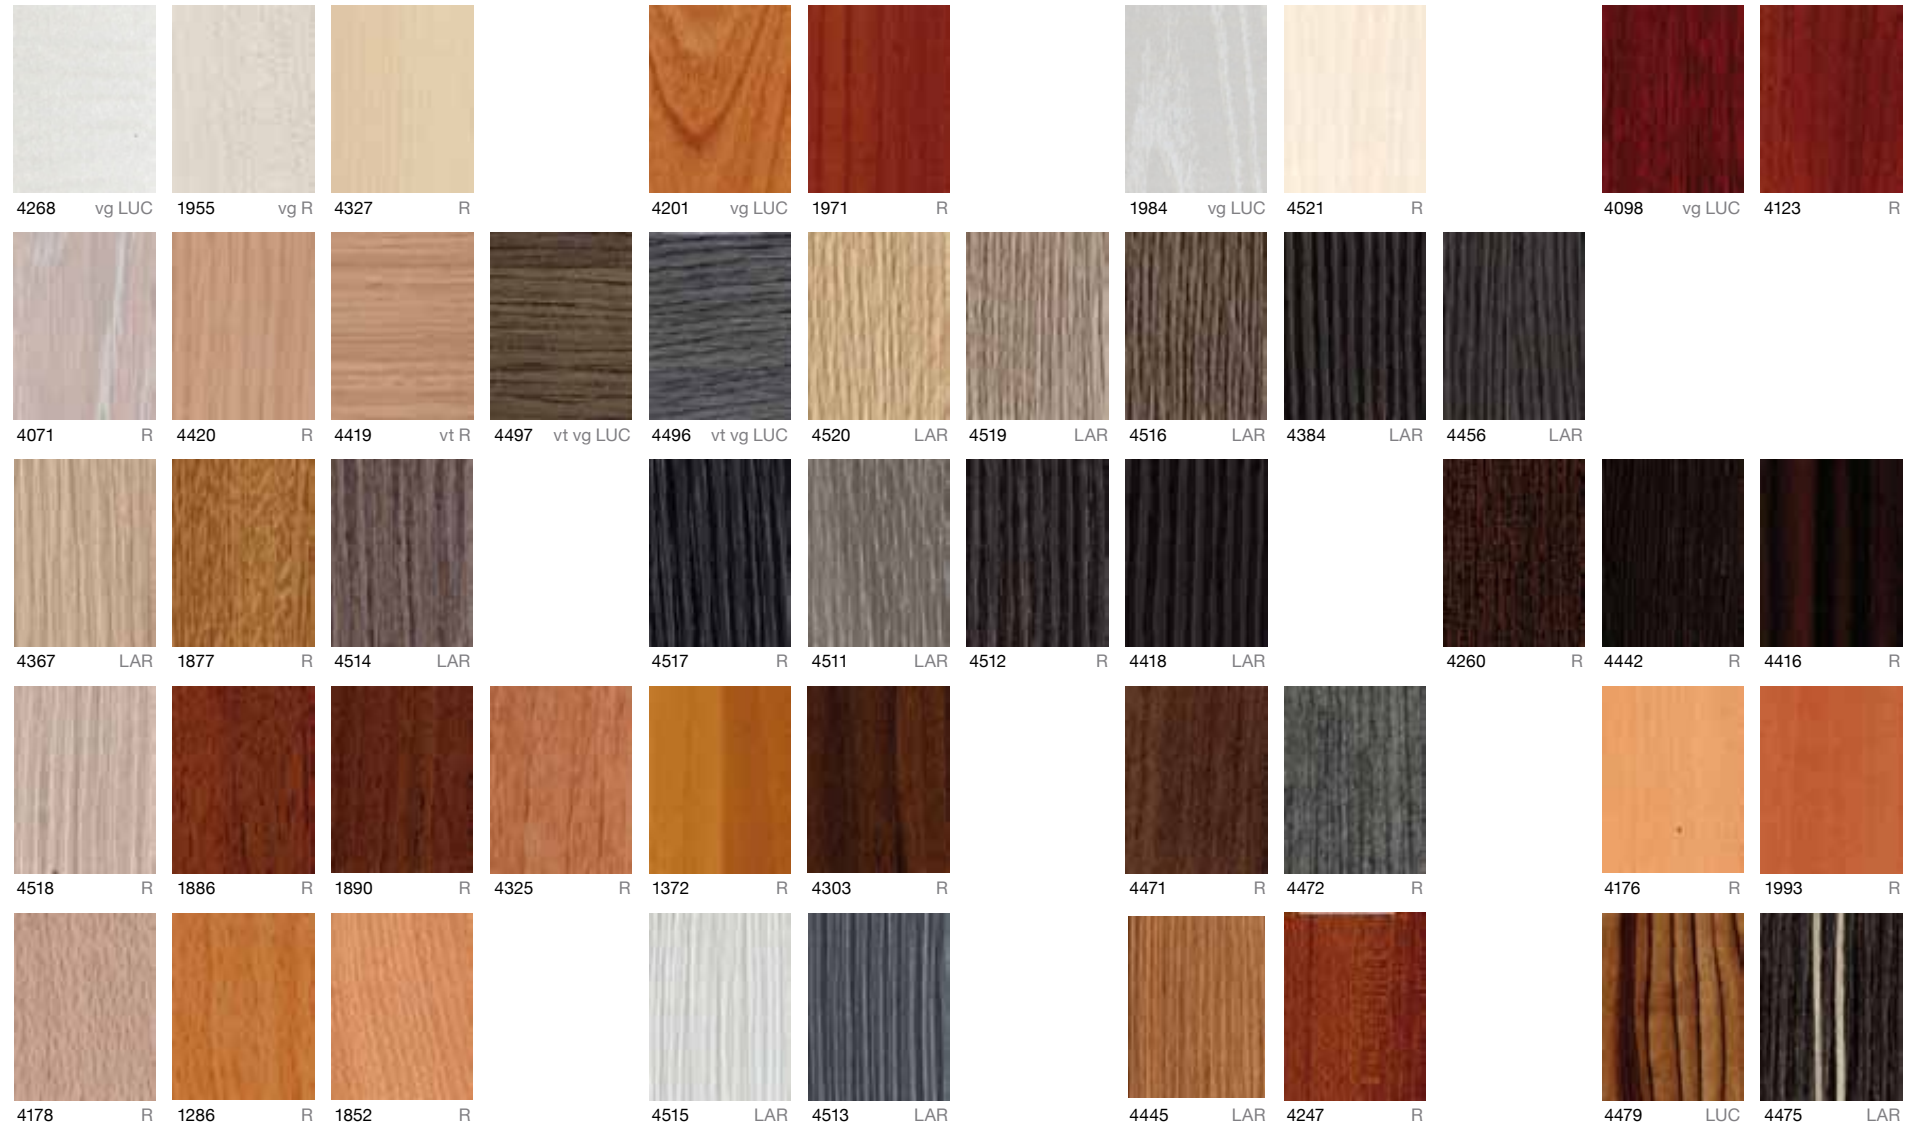

LAMINATI

laminata sheet

											
0028 R	0001 R	0010 R	0249 R	0020 R	0201 R	0227 R	0666 R	0622 R	0247 R	0616 R	0232 R
											
0244 R	0204 R	0200 R	0237 R	0225 R	0218 R	0533 R	0214 R	0248 R	0614 R	0644 R	0664 R
											
0517 R	0651 R	0665 R	0203 R	0264 R	0641 R	0607 R	0605 R	0606 R	0639 R	0535 R	0610 R
											
0637 R	0256 R	0648 R	0523 R	0543 R	0703 R	0698 R	0571 R	0538 R	0689 R	0693 R	0511 R
											
0202 R	0536 R	0534 R	0576 R	0559 R	0510 R	0553 R	0701 R	0709 R			

LAMINATI FINITURE
laminata sheet selected finishes

LACCATO sistema NCS
 lacquered NCS System

NATURAL COLOR SYSTEM
www.ncscolour.com

LEGNI
woods

PIETRE E ACCIAIO
stone and steel

PIETRE E ACCIAIO
stones and steel

COLORI SKAI GOFFRATI
embossed skai colours

COLORI SKAI GOFFRATI VARI
various embossed skai colours

COLORI SKAI LUCIDI
glossy skai colours

COLORI SKAI BRILLANTI
bright skai colours

COLORI SKAI DELUXE
deluxe skai colours