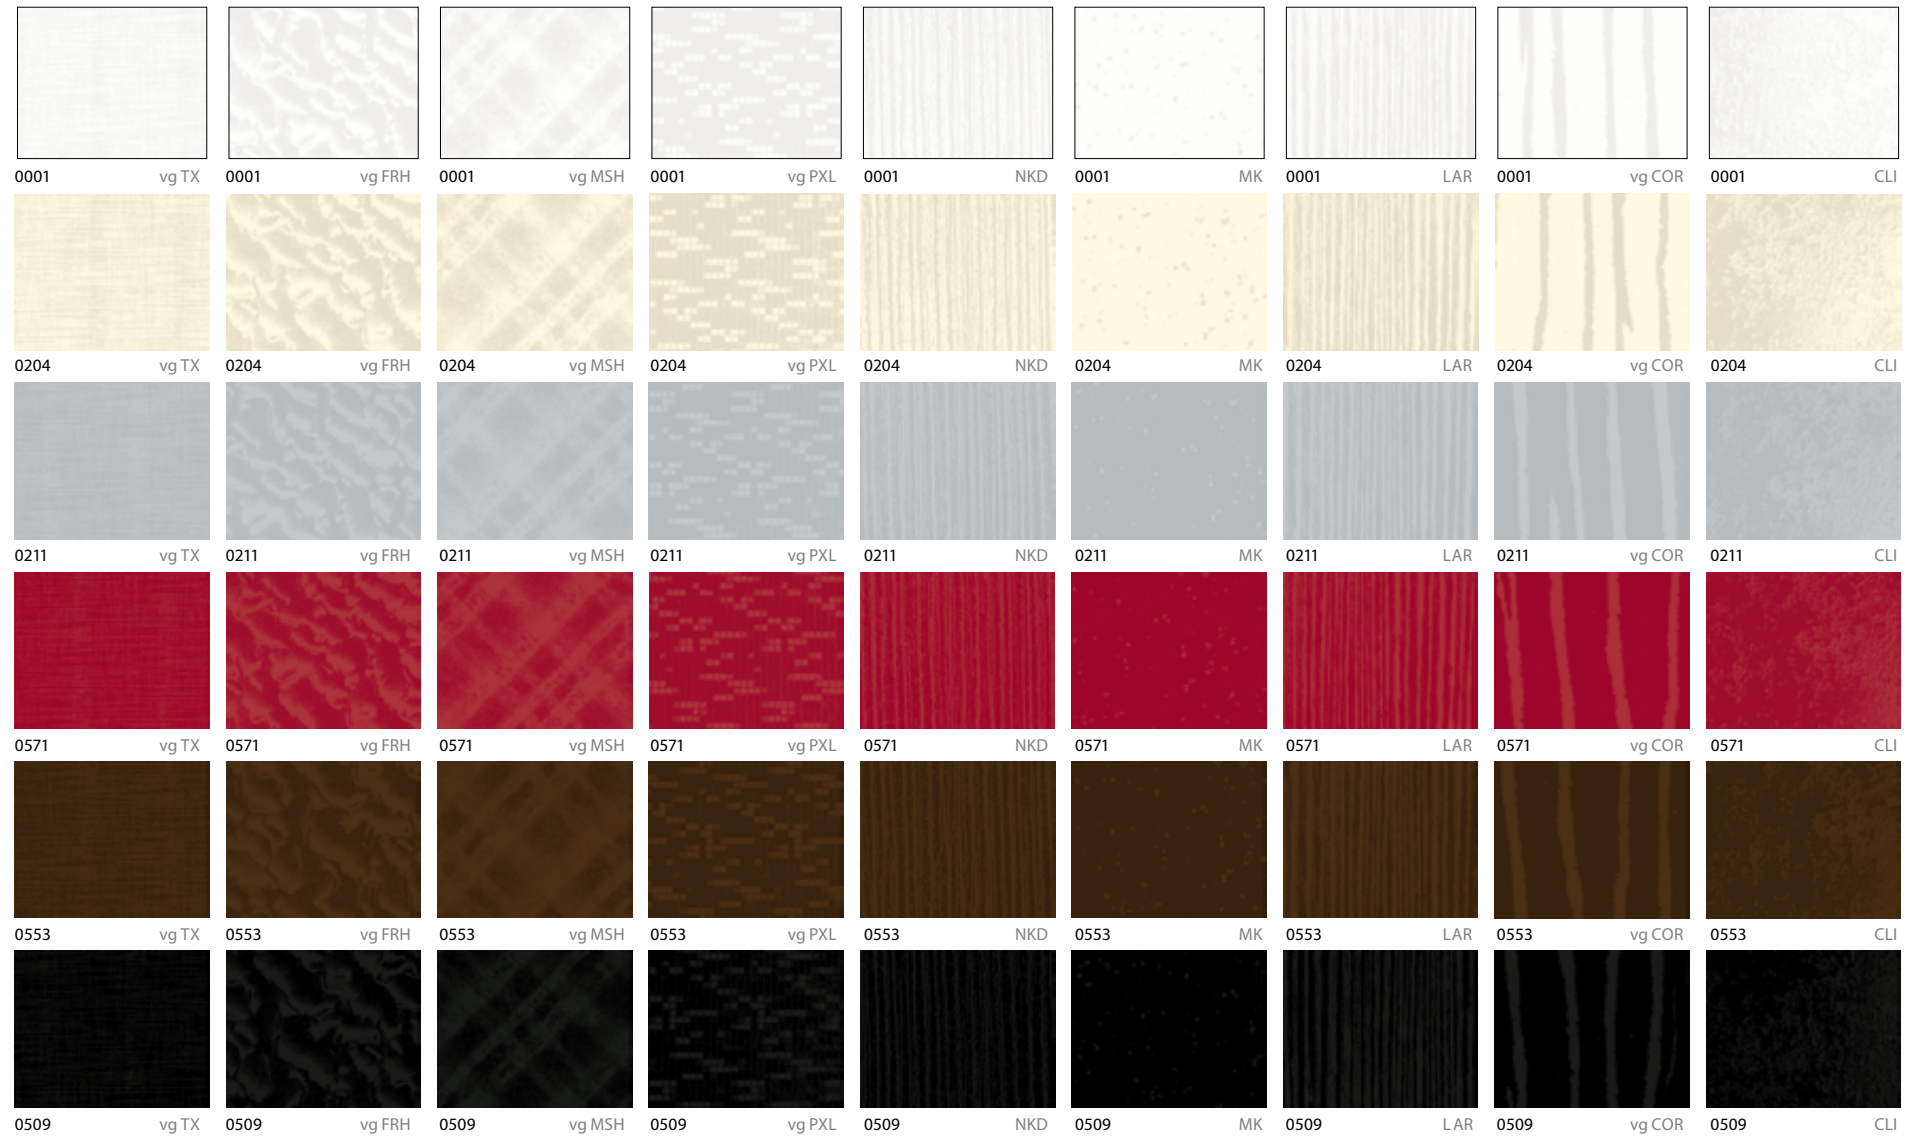

LAMINATI

laminata sheet

											
0028 R	0001 R	0010 R	0249 R	0020 R	0201 R	0227 R	0666 R	0622 R	0247 R	0616 R	0232 R
											
0244 R	0204 R	0200 R	0237 R	0225 R	0218 R	0533 R	0214 R	0248 R	0614 R	0644 R	0664 R
											
0517 R	0651 R	0665 R	0203 R	0264 R	0641 R	0607 R	0605 R	0606 R	0639 R	0535 R	0610 R
											
0637 R	0256 R	0648 R	0523 R	0543 R	0703 R	0698 R	0571 R	0538 R	0689 R	0693 R	0511 R
											
0202 R	0536 R	0534 R	0576 R	0559 R	0510 R	0553 R	0701 R	0709 R			

LAMINATI FINITURE
laminata sheet selected finishes

LACCATO sistema NCS
 lacquered NCS System

NATURAL COLOR SYSTEM
www.ncscolour.com

LEGNI
woods

PIETRE E ACCIAIO
stone and steel

PIETRE E ACCIAIO
stones and steel

COLORI SKAI GOFFRATI
embossed skai colours

COLORI SKAI GOFFRATI VARI
various embossed skai colours

COLORI SKAI LUCIDI
glossy skai colours

COLORI SKAI BRILLANTI
bright skai colours

COLORI SKAI DELUXE
deluxe skai colours